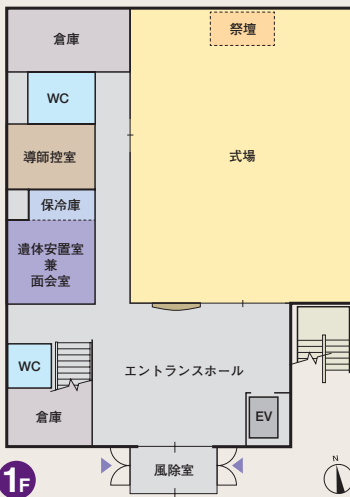

「保冷库付き面会室(遺体安置室)の新設」と「ゆったりとした遺族控室の確保」の2点。これまで面会室は、厚木市に設置した1号店「県公会館」(1990年開業)にしかなく、地域の方が気兼ねなく故人に面会できるよう、面会室を同斎場内に新設した。また、いままでは広間・会食室で通夜を過ごしていたが、プライベートなくつろぎの空間を確保するため、遺族控室とロビーラウンジを独立して用意した。

さらに、“洋”のイメージが強かった会館を温かみのある“和”の葬送空間へと転換し、商圈内オンリーワンの会館とした差別化路線も今回のリノベーション計画の柱に据えた。そこで、和の空間表現を得意とする設計会社の協力を仰ぎ、建物前面を木質格子等で覆い、エントランスホールから式場・面会室・導師控室、2階の会食室・遺族控室・ラウンジまで、すべての天井や柱などに木質材を多用し、壁や照明などもこだわりの和風デザインとした。

リニューアル開業後は1週間で4件の実績。利用者からも、従来とはまったく異なる雰囲気「旅館感覚で利用でき、気持ちも落ち着く」と好印象だ。

1F

会葬者約70人が着席できる式場。壁や床、カーテンなどもアースカラーで統一し、温かみを演出する

洋室仕上げの導師控室は6畳の広さ

エントランスホール。正面扉向こうが式場に当たる

広さ8畳の遺体安置室兼面会室。写真正面に横置きタイプの保冷库2基を配する

Before

1階のほぼ全フロアを占めていたリノベーション前の式場(上)とエントランスホール

温かみのある“和”の雰囲気を醸す会食室(約50席)

独立性を保った10畳の遺族控室

オープンキッチン背面のパントリーからは、できたての料理が供される

会食室入口前のラウンジ

Before

リノベーション前の会食室。奥に畳敷きスペース

遺族控室(リノベーション前)

2F

1F

施設概要

- 名称 寒川斎場
- 所在地 神奈川県高座郡寒川町宮山133-2
- 連絡先 0467-73-4444
- リニューアルオープン 2013年12月9日 (開業1994年)
- 事業主体 ㈱神奈川葬祭
- 敷地面積 2,640㎡
- 延床面積 490㎡
- 建物構造 鉄骨造2階建て
  - 1階 式場(約111㎡)、導師控室(約9.5㎡)、遺体安置室兼面会室(約16.5㎡) ほか
  - 2階 会食室(約75.7㎡)、遺族控室(10畳)、パントリー(15.7㎡)、事務所 ほか
- 駐車場 70台
- 改装費 約5,000万円(備品等含む)
- 設計 ㈱A.K