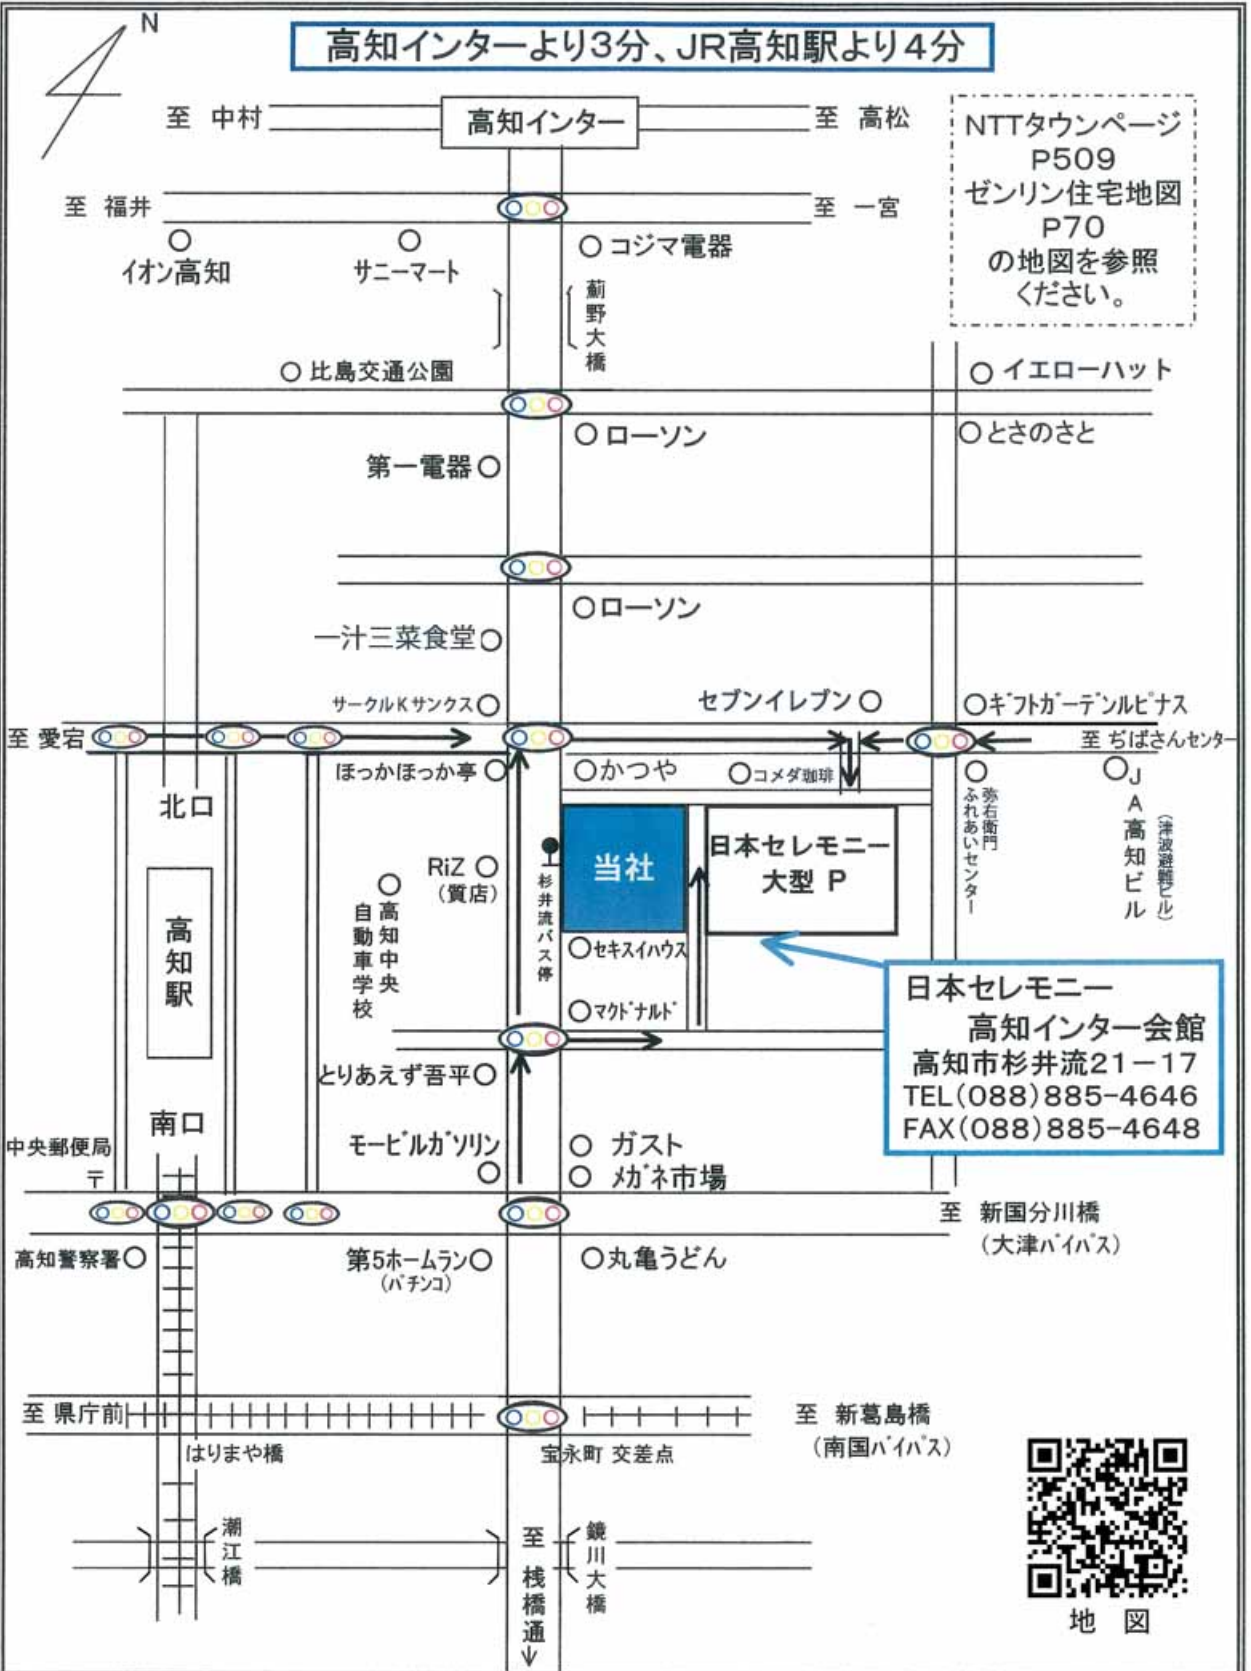

高知インターより3分、JR高知駅より4分

NTTタウンページ  
P509  
ゼンリン住宅地図  
P70  
の地図を参照  
ください。

日本セレモニー  
高知インター会館  
高知市杉井流21-17  
TEL(088)885-4646  
FAX(088)885-4648

地図