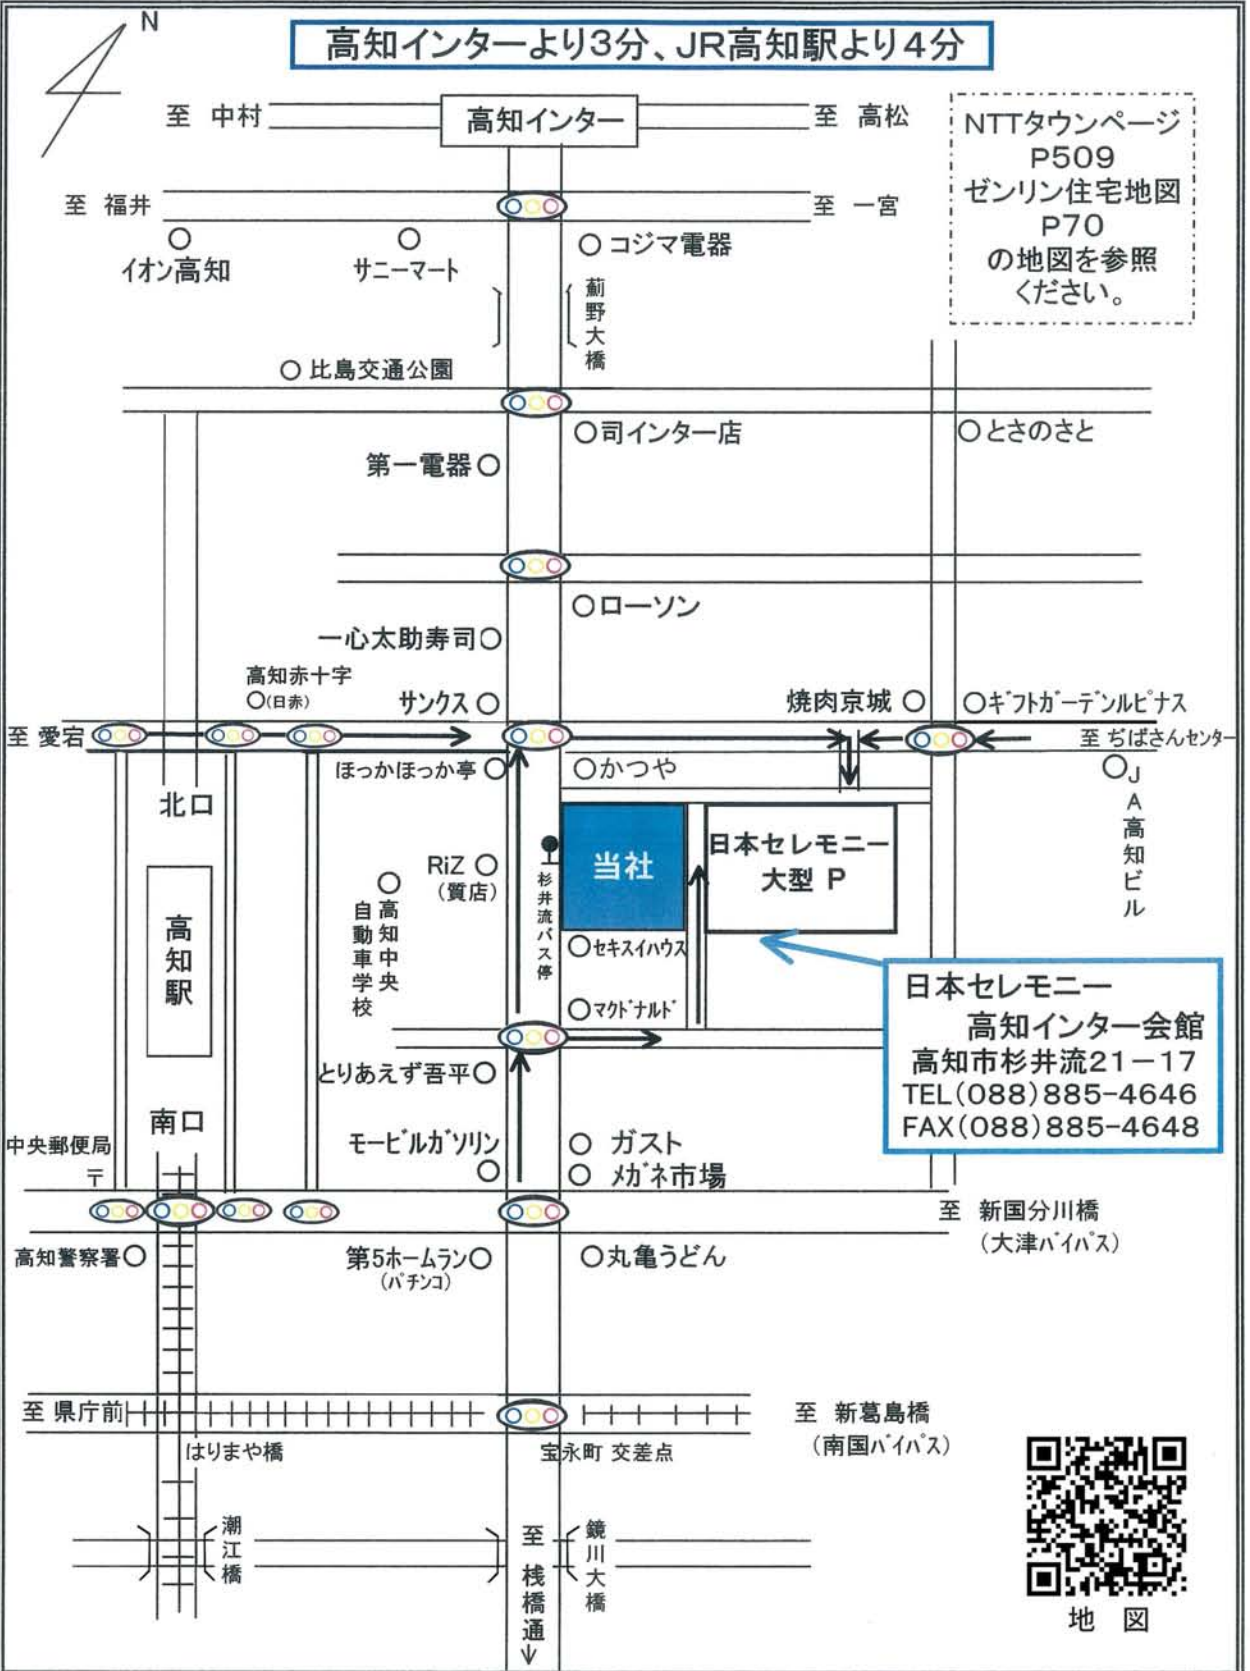

高知インターより3分、JR高知駅より4分

NTTタウンページ
P509
ゼンリン住宅地図
P70
の地図を参照
ください。

日本セレモニー
高知インター会館
高知市杉井流21-17
TEL(088)885-4646
FAX(088)885-4648

地図