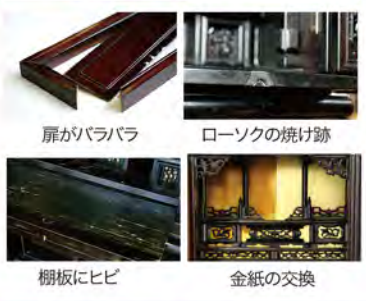

当社の彫仕様です。

回出位牌

古くなったお位牌を一つにまとめるお位牌です。塗りし唐木があります。

現代型

伝統工芸を現代に生かした「おしゃれ」で「モダン」なお位牌の誕生です。また、分骨用としてペンダント・プレスレットタイプ、コアボトル等もあります。

クリスタル位牌

分骨用ベネチアンボトル

当社のお位牌は、10年間無料でクリーニングいたします!

ペンダント

ねぎしにお任せください! 『修理・修復・クリーニング』

代々受け継がれてきたお仏壇・お位牌・お仏像を確かな技術でキレイにしてみませんか?
買替える前に『ねぎし』にご相談下さい!

お見積無料

お気軽にお問い合わせください!

「こんな修理が可能です!」

お仏壇

お位牌

ご先祖様全ての記録簿日付入りをお薦めします。毎朝のお勤め時に目くり!
●高級鳥の子金欄(日入)
3.0寸 ¥3,890~
4.0寸 ¥4,180~
他各種
●寄せ木細工の商品 ¥8,500~

お盆用品、種類豊富に取り揃えてございます。

利根斎場(エリア)の方々へ「葬儀の事前相談のご案内」**無料**

- ① お客様が、後悔のないお葬式をするために正確な情報の提供をする(火葬式・1日葬・家族葬などの内容について)
 - ② 胡蝶蘭やバラを活かした家族葬のご提案
 - ③ 亡き方の遺言や家族の想いを一緒に考えて専門スタッフがご提案を致します。
- 一例ですが、どの様な事でもお気軽にお問い合わせ下さい! ☎0480-53-5735