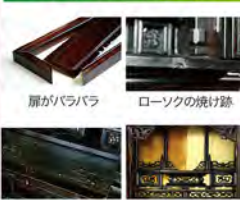

まもなく
ふるさとのお盆ですね

早期お盆用品準備会

facebookページもご覧下さい!
「ねぎしグループ」では、お仏壇・お盆・お墓に関するお役立ち情報を発信しております!
おねぎしグループ 検索

売り出し期間
本日より
6月末日まで

盆棚コーナー

初めてお盆を迎える方へ

最初のお盆は寂しくない様に、盆棚や専用の棚でお迎えてみませんか? (当社工房にて制作しております)

予約受付中!!

お盆の時はもとより年忌・法要にもお使いいただけます。

※写真はイメージです。

お盆飾り棚

寸法: 高さ 54 幅 75 奥行 53.4cm
感謝大特価 21,000 円

※折りたたみタイプ
寸法: 高さ 175 幅 98 奥行 68cm
感謝大特価 48,000 円

お盆用品コーナー

お盆用品、種類豊富に取り揃えてございます。

吊提灯各種 ¥1,300~

新盆の方がお使いになる白の提灯を取り揃えております。亡き方が迷わぬ様に早めに飾りましょう。

置き提灯 ¥6,500~

※写真はイメージです。
お買い得商品から高級提灯まで取り揃えてございます。大きさ・色・材質etc...
お客様の好みや大切な方のイメージでお選び下さい。

弓張提灯

桐箱への名入れサービス
※製作にお時間が掛かりますのでお早めにご来店下さい。

■桐箱なし 11,000円~
■桐箱付 13,800円~
阿都家 提灯
不具合がございましたら遠慮なくお持ちください。メンテナンスをさせていただきます!

お位牌 掲載以外にも種類も豊富に取り揃えてございます!

お位牌は亡くなられた方を象徴する大切なものです。古くなったり、汚れたり、塗りが剥がれたりしたら、直すか作り替えてあげましょう。

従来型

一般的に多く利用されているお位牌です。最近時勢急変のお位牌も増え参りました。

回出位牌

古くなったお位牌を一つにまとめるお位牌です。塗りと唐木があります。

現代型

伝統工芸を現代に生かした「おしやわ」で「モダン」なお位牌の誕生です。また、分骨用としてペンダント・プレスレットタイプ、コアボトル等もあります。

当社のお位牌は、10年間無料でクリーニングいたします!

今月の一押しお仏壇

ねぎしの お仏壇 本物志向の高級品・迫力ある巾広仏壇・煌びやかな塗仏壇・アナタらしい自由なカタチの現代仏壇数多く展示しています。

ここがいいね!
伝統型
木目GOOD
和室に最適
高級仏具サービス

これが伝統型仏壇
シンプルでデザインに飽きることなく利用いただけます。弊館によく似た装飾調ですが、存在感は抜群です。

笠・台輪 紫檀調プリント
戸板 紫檀調プリント
大戸輪 紫檀調プリント
原産国 海外

満彩

寸法: 高さ 140 幅 55 奥行 50 cm
感謝大特価 258,000 円

ここがいいね!
伝統型
技・彫刻
木目GOOD
和室に最適
高級仏具サービス

笠・台輪 樟厚板貼り
戸板 樟厚板
大戸輪 樟二方厚板貼り
原産国 海外

下台に巻機が収納されています。

美空

寸法: 高さ 153 幅 57 奥行 53 cm
感謝大特価 358,000 円

ここがいいね!
家具調
木目GOOD
棚取外し可
広々収納
お造り直し可
ダウライト付
和室・洋室OK
高級仏具サービス

下台には取外し可能な棚が収納されています。

笠・台輪 紫檀厚板貼り
戸板 紫檀系無垢
大戸輪 紫檀二方厚板貼り
原産国 海外

滯

寸法: 高さ 142 幅 52 奥行 45 cm
感謝大特価 388,000 円

ねぎしにお任せください! 『修理・修復・クリーニング』

代々受け継がれてきたお仏壇・お位牌・お仏像を確かな技術でキレイにしてみませんか? 買替える前に「ねぎし」にご相談下さい!

すっかり汚れてあちこち欠けてしまったお仏像、買い替しようかとも考えましたが、思い切って「ねぎし」に相談してみたら、ビックリしました!!

お気軽にお問い合わせください!

こんな修理が可能です!

お仏壇

お位牌

お仏像