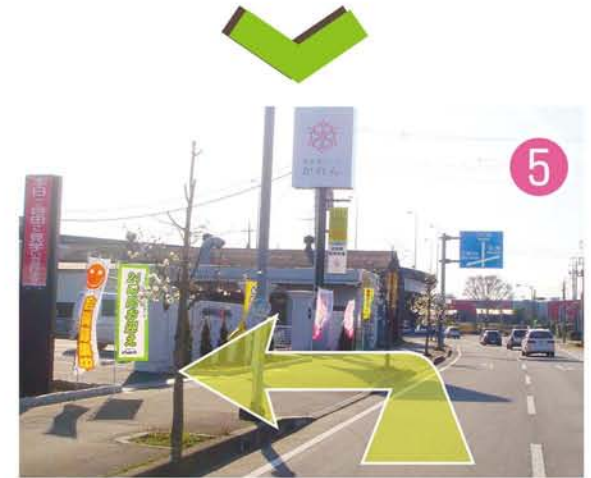

1 土浦北I.C.出口左側「土浦・霞ヶ浦」方面に進んでください。

2 国道125号線バイパスを直進し、国道6号線の立体交差をそのまま直進します。

3 国道354号線バイパスの立体交差を側道に入り「若松町交差点」を「土浦市街」方面に右折してください。

4 国道125号線を約2.3km直進し、常陽銀行のある「亀城公園北交差点」を右折してください。

5 約1.3km直進しますと、左側に当式場が見えてきます。敷地内に駐車場がございますので、そのままお入りください。お疲れ様でした。

お気をつけてお越し下さい。