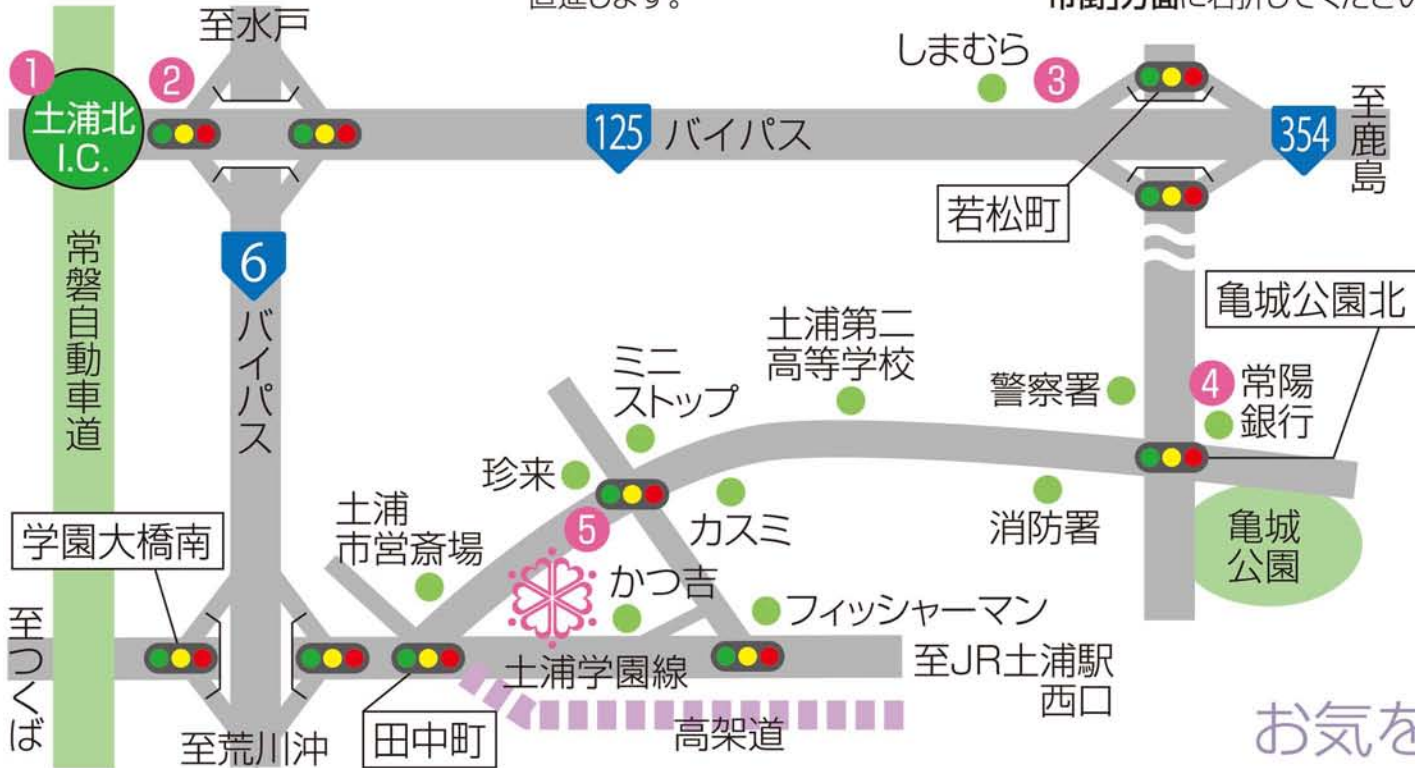

1 土浦北I.C.出口左側「土浦・霞ヶ浦」方面に進んでください。

2 国道125号線バイパスを直進し、国道6号線の立体交差をそのまま直進します。

3 国道354号線バイパスの立体交差を側道に入り「若松町交差点」を「土浦市街」方面に右折してください。

4 国道125号線を約2.3km直進し、常陽銀行のある「亀城公園北交差点」を右折してください。

5 約1.3km直進しますと、左側に当式場が見えてきます。敷地内に駐車場がございますので、そのままお入りください。お疲れ様でした。

お気をつけてお越し下さい。