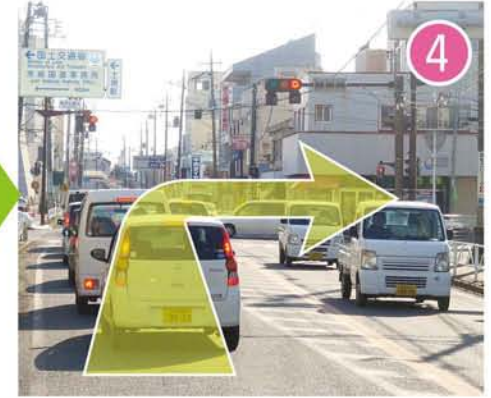

1 土浦北I.C.出口左側「土浦・霞ヶ浦」方面に進んでください。

2 国道125号線バイパスを直進し、国道6号線の立体交差をそのまま直進します。

3 国道354号線バイパスの立体交差を側道に入り「若松町交差点」を「土浦市街」方面に右折してください。

4 国道125号線を約2.3km直進し、常陽銀行のある「亀城公園北交差点」を右折してください。

5 約1.3km直進しますと、左側に当式場が見えてきます。敷地内に駐車場がございますので、そのままお入りください。お疲れ様でした。